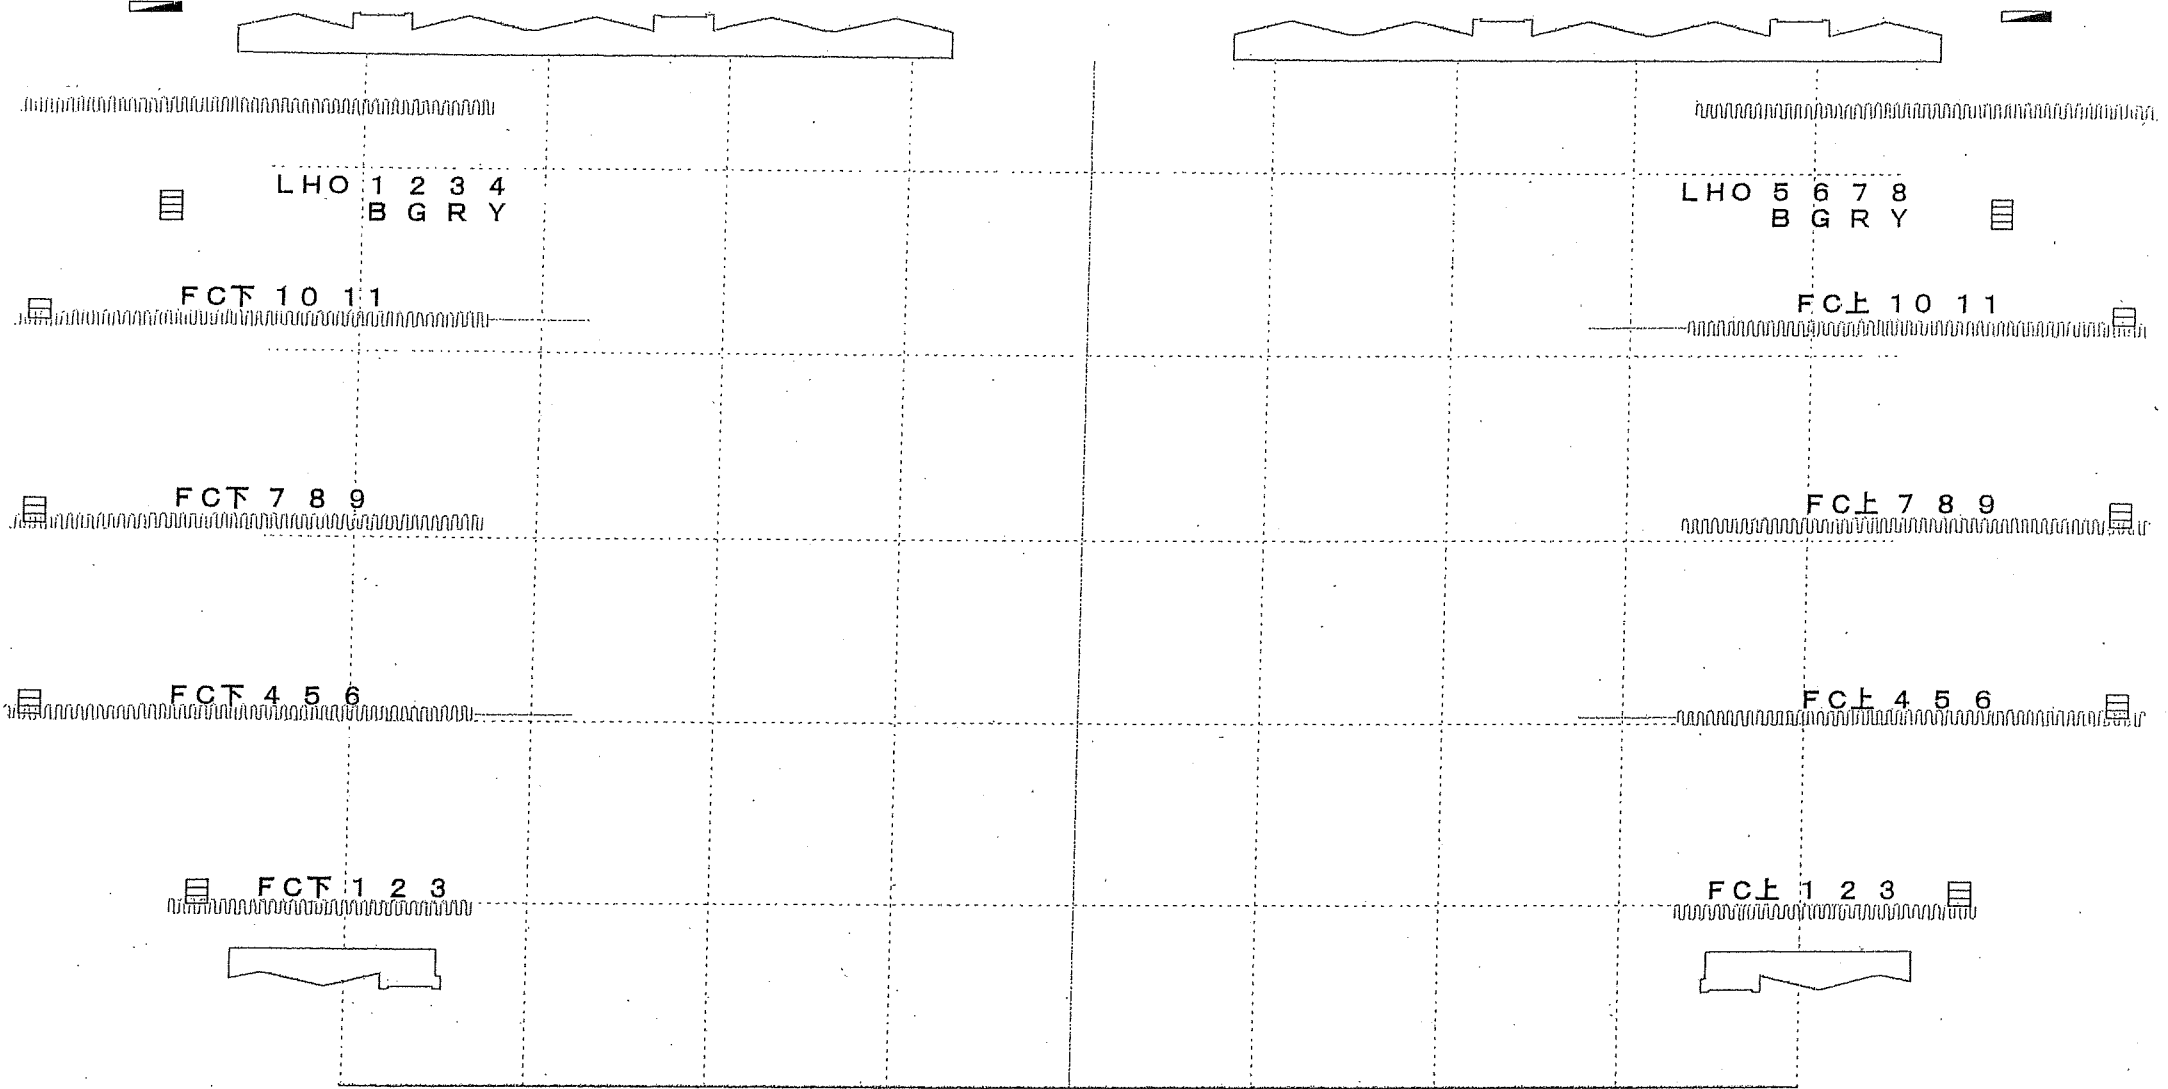

名古屋市熱田文化小劇場 照明フロアコンセント配置図

FCT 1~9 コンモ

FC上 1~9 コンモ

□ 30Cコンセント

▬ 30Cコンセント
下手・上手 FC1~9とコンモ